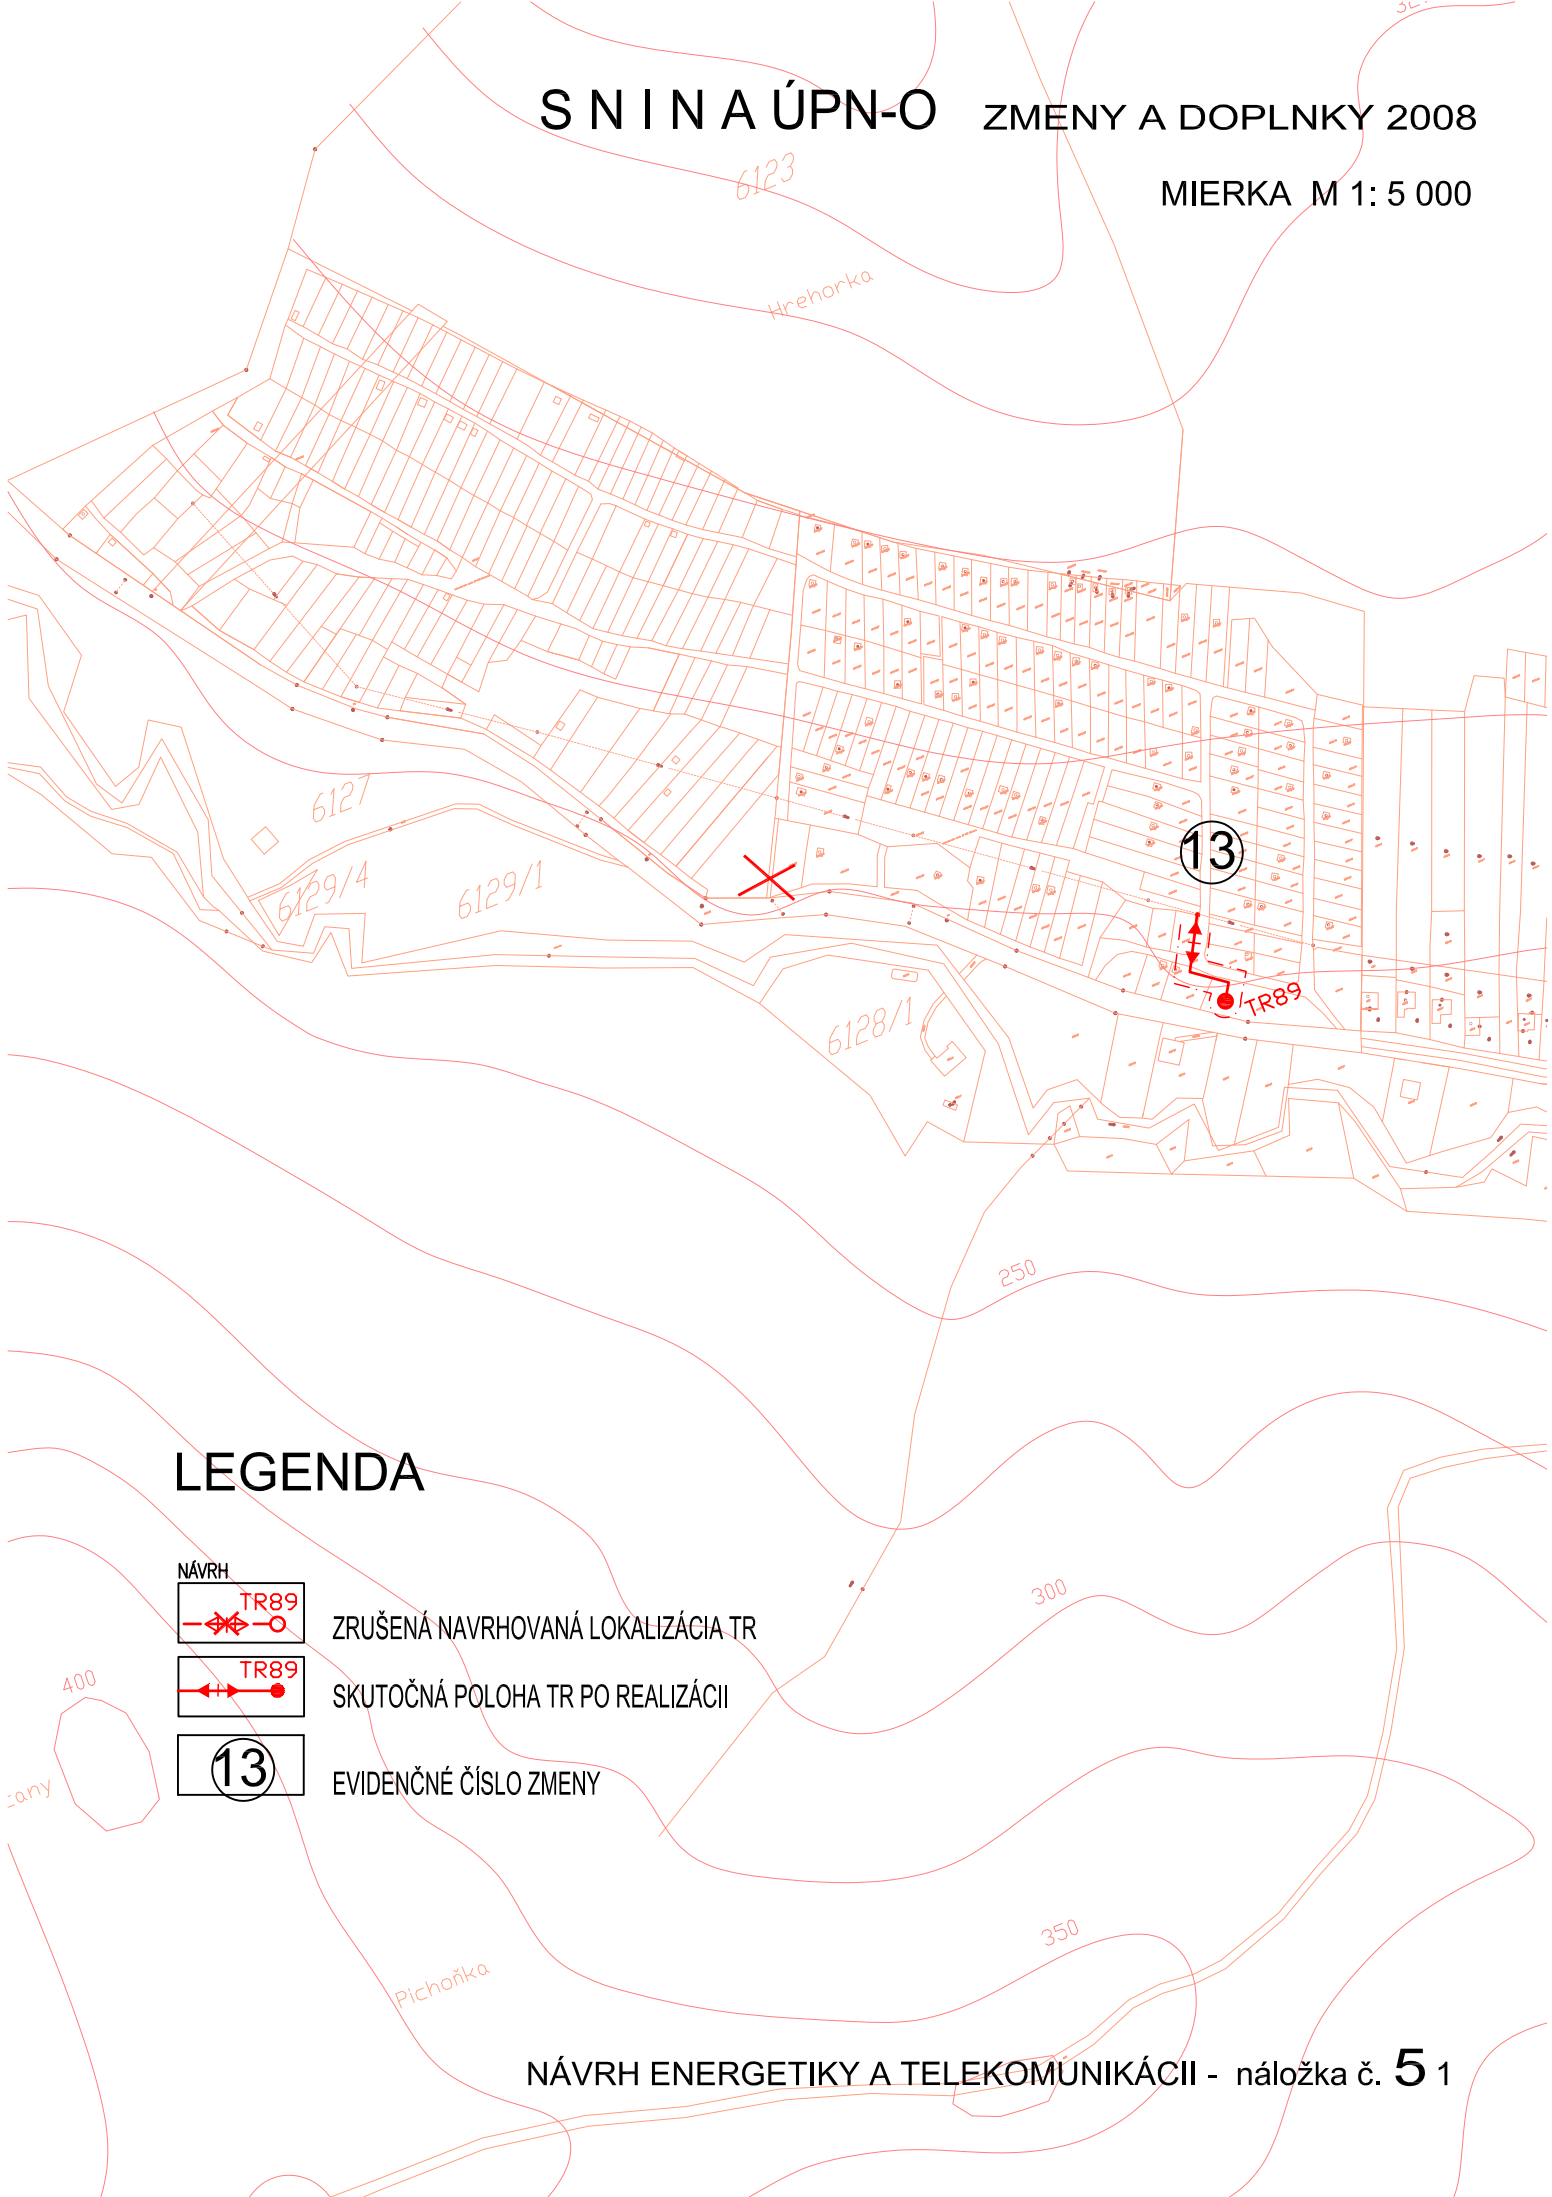

S N I N A Ú P N - O Z M E N Y A D O P L N K Y 2 0 0 8

MIERKA M 1: 5 000

LEGENDA

NÁVRH

ZRUŠENÁ NAVRHOVANÁ LOKALIZÁCIA TR

SKUTOČNÁ POLOHA TR PO REALIZÁCII

EVIDENČNÉ ČÍSLO ZMENY