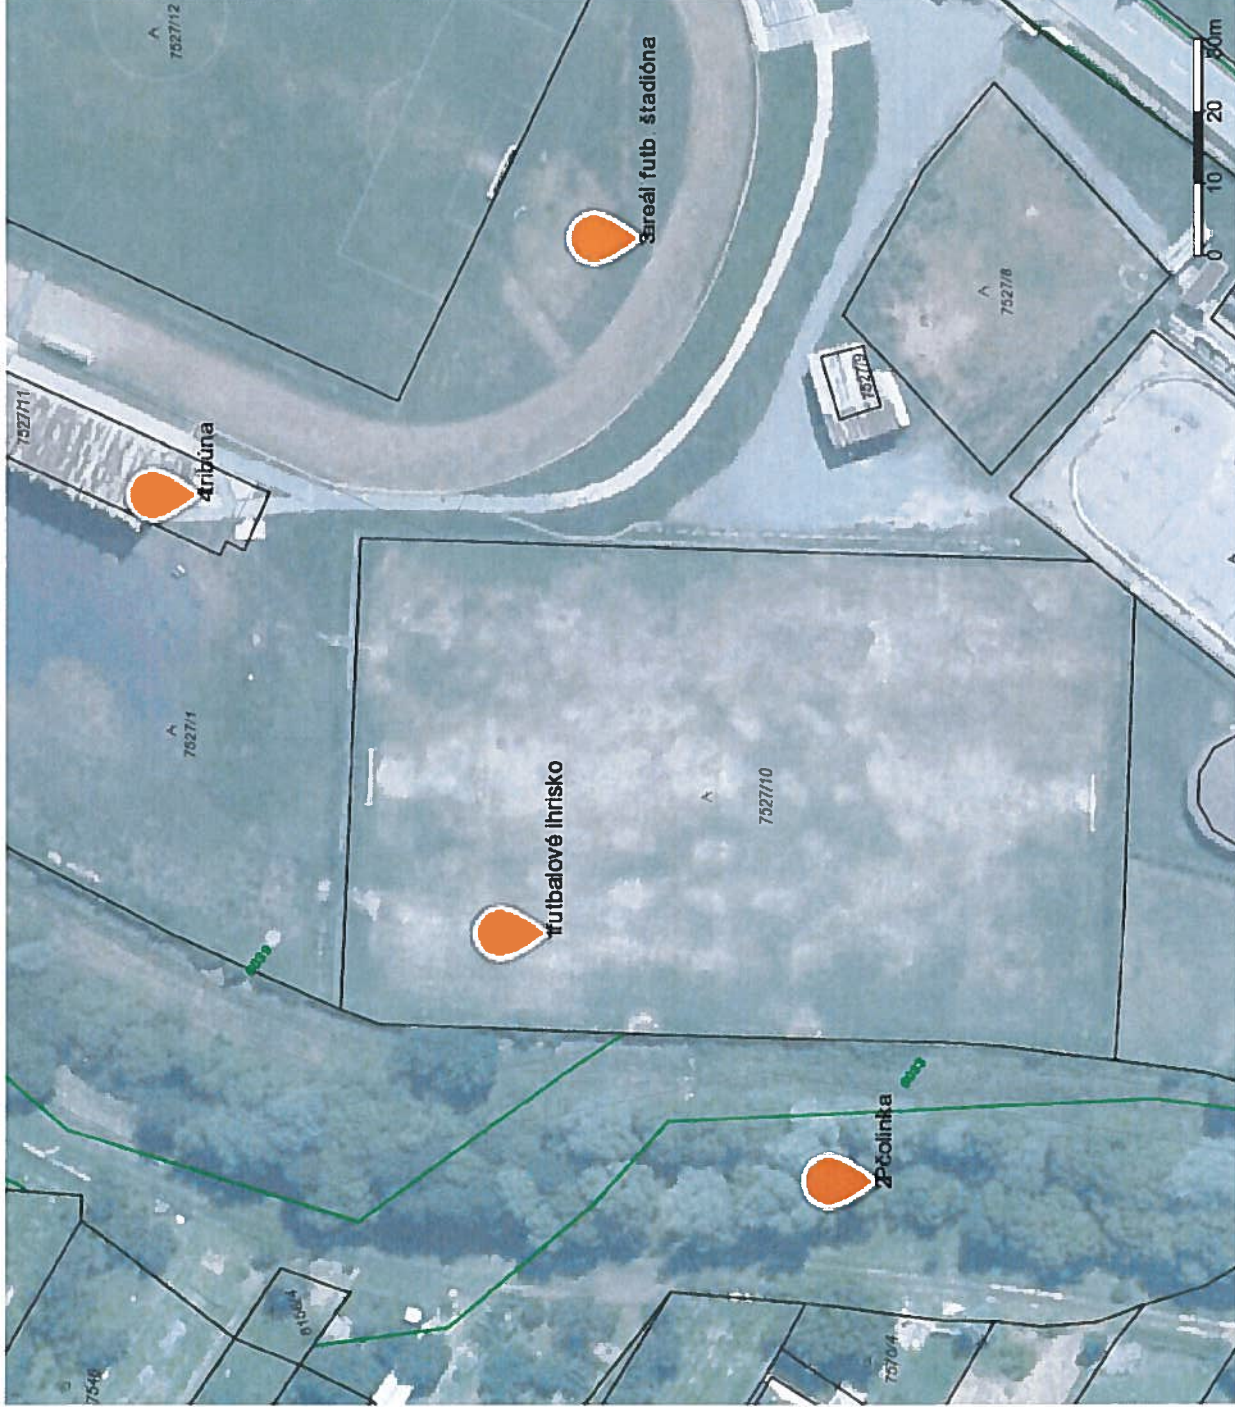

GISPLAN

Príloha k investičnému zámeru Futbalové ihrisko s umelou trávou Snina

Vytvoril: Lýdia Gičová
Dátum: 28.09.2016 13:41
Mierka: 1:1000

Parcely C

AZ Popisy parcel C

AZ Popisy parcel C bez LV

Vnútroštruktúrna kresba

Parcely C

Parcely E

AZ Popisy parcel E

AZ Popisy parcel E bez LV

Parcely E