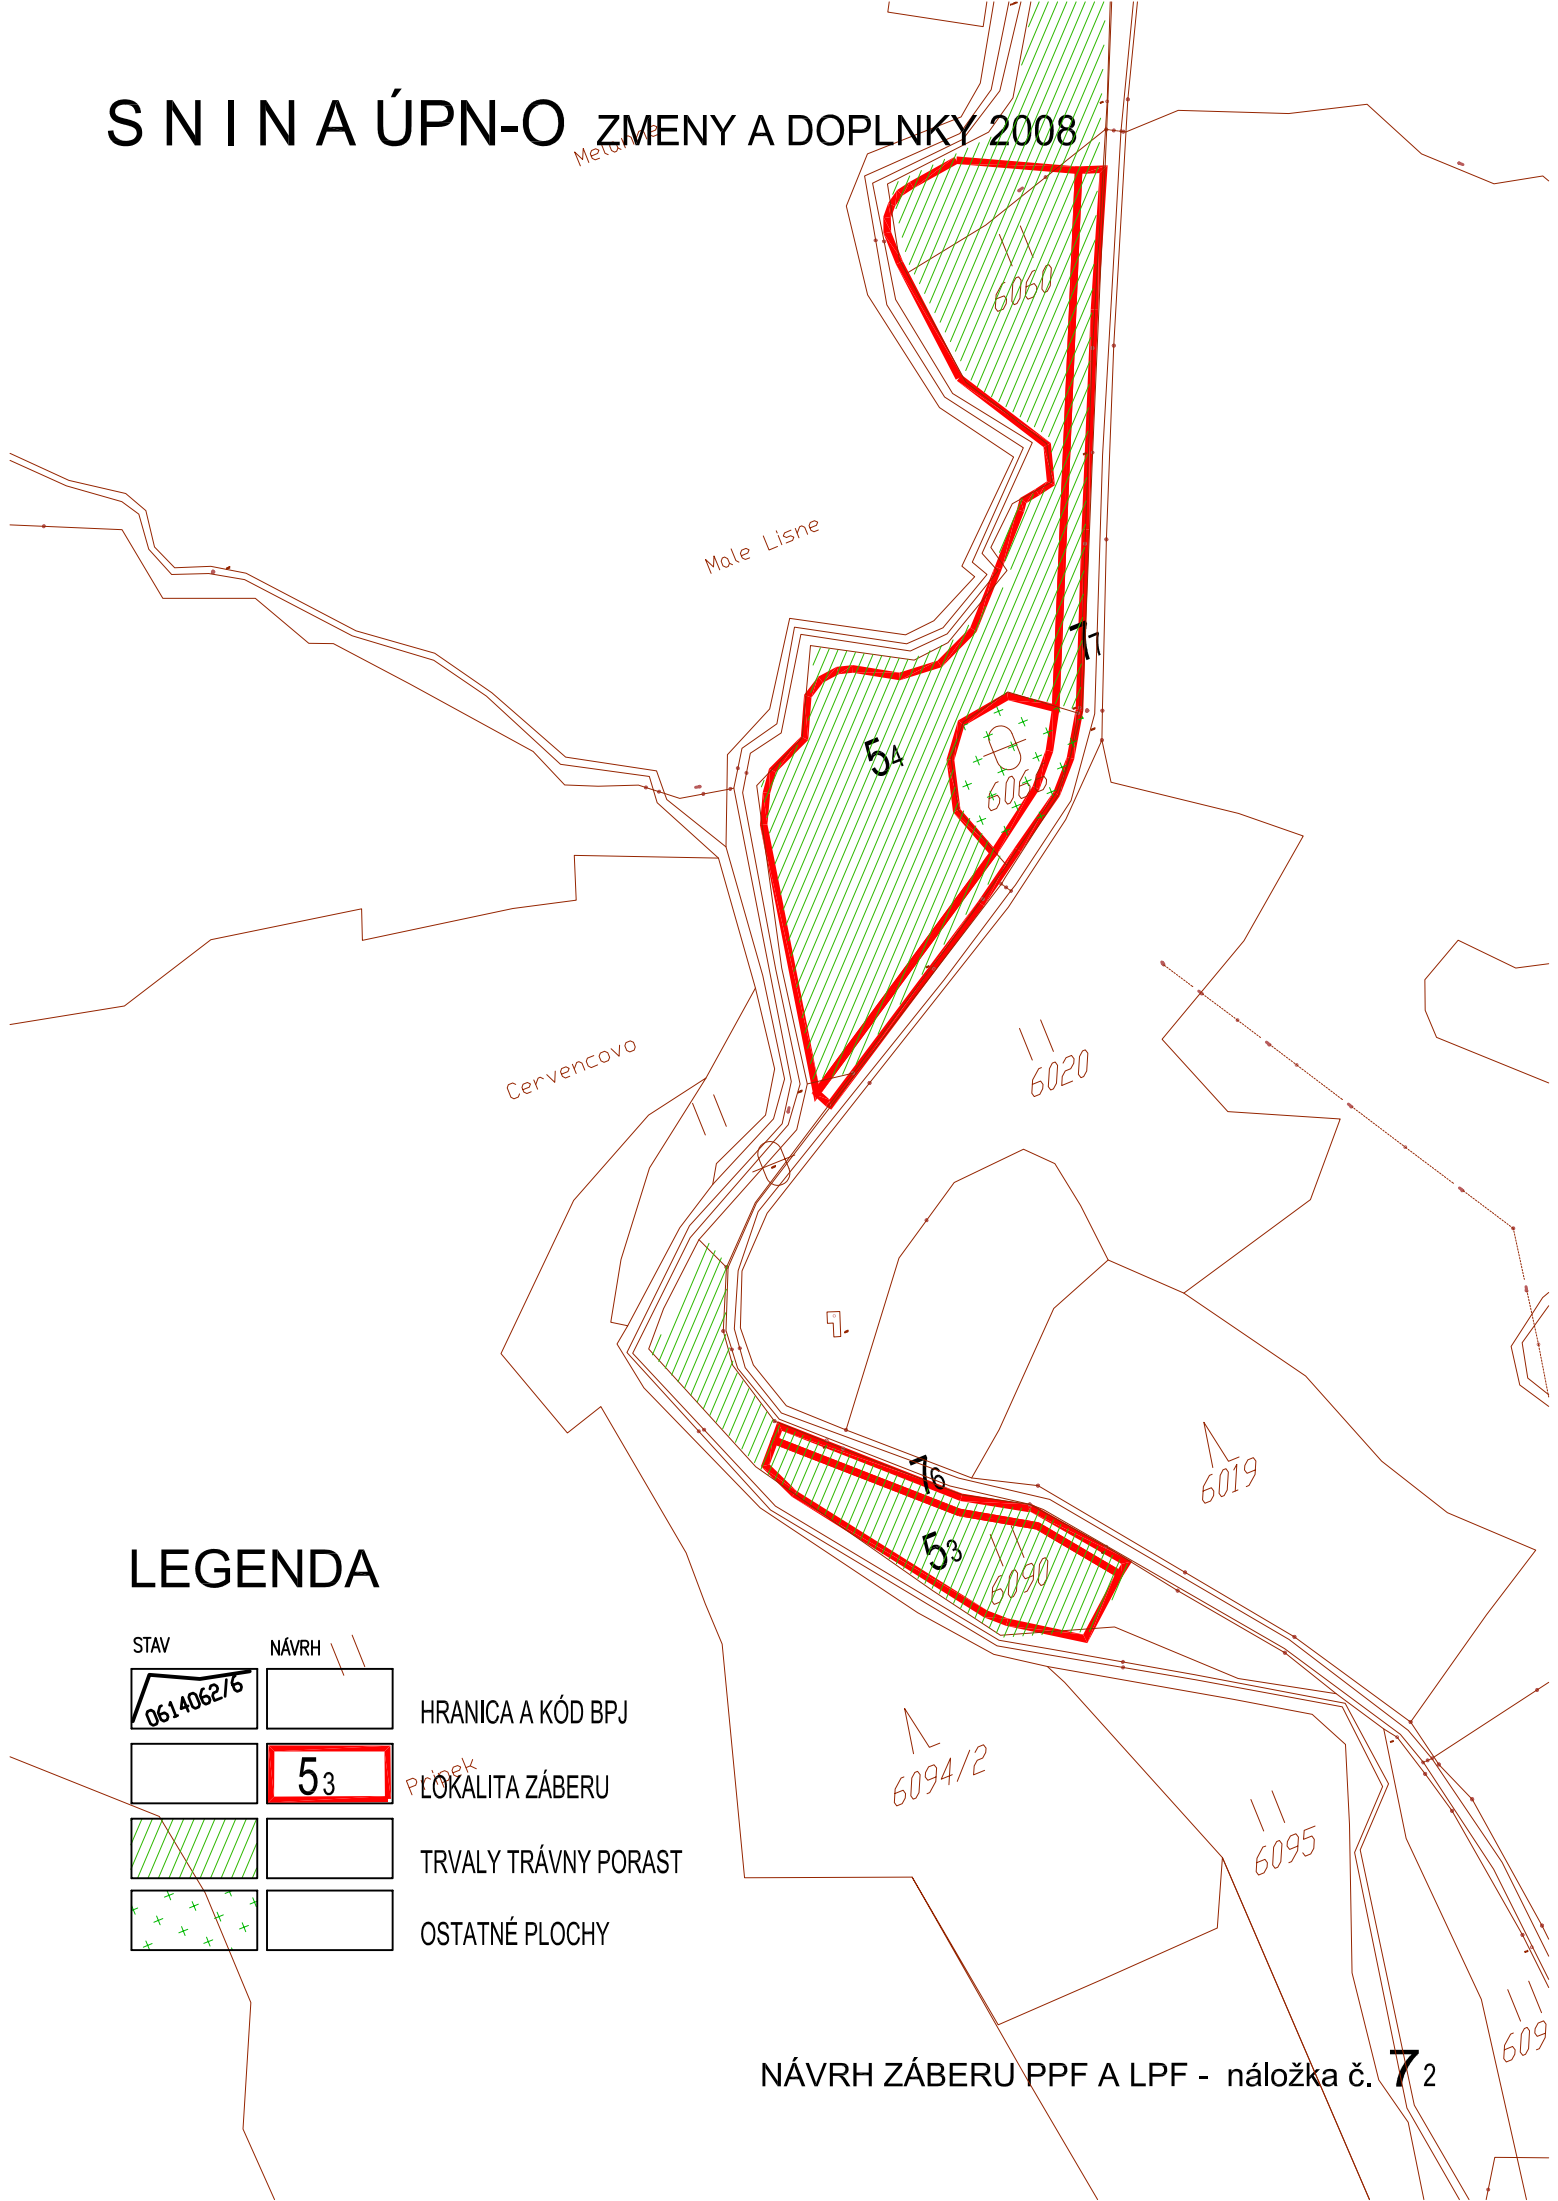

S N I N A Ú P N - O Z M E N Y A D O P L N K Y 2 0 0 8

LEGENDA

STAV	NÁVRH	
		HRANICA A KÓD BPJ
		LOKALITA ZÁBERU
		TRVALY TRÁVNÝ PORAST
		OSTATNÉ PLOCHY

NÁVRH ZÁBERU PPF A LPF - náložka č. 72