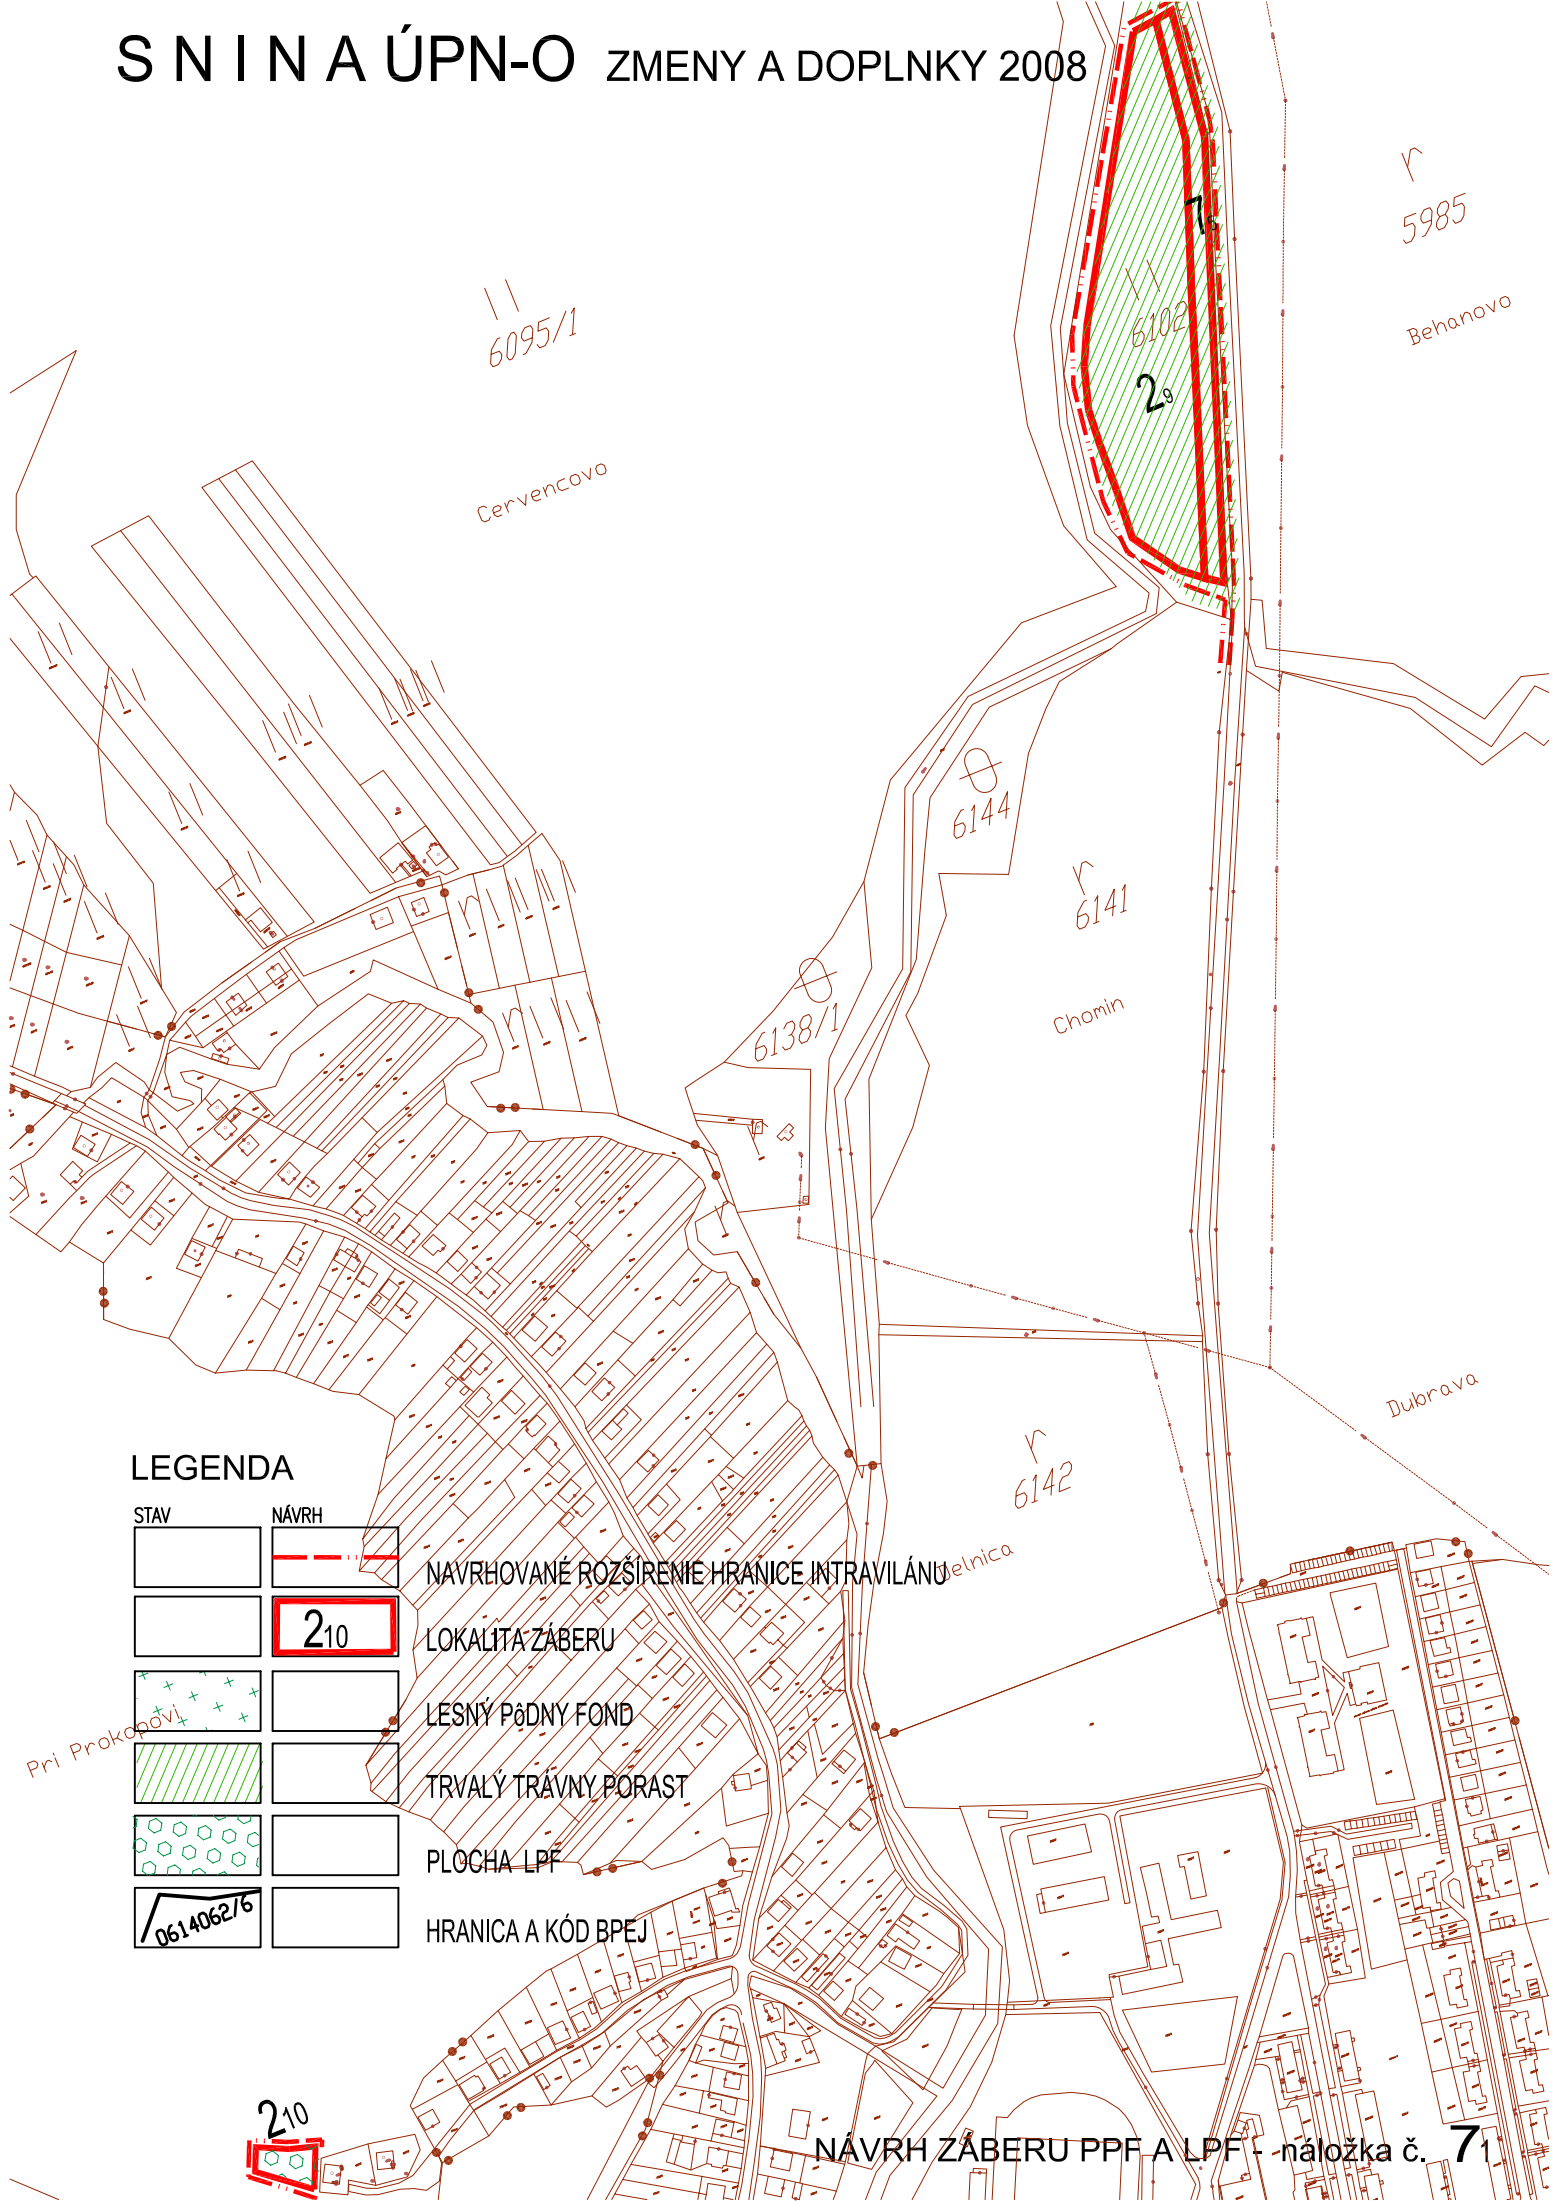

SNINA ÚPN-O ZMENY A DOPLNKY 2008

LEGENDA

STAV	NÁVRH	
		NAVROVANÉ ROZŠÍRENIE HRANICE INTRAVILÁNU
		LOKALITA ZÁBERU
		LESNÝ PôDNY FOND
		TRVALÝ TRÁVNÝ PORAST
		PLOCHA LPF
		HRANICA A KÓD BPEJ

210

NÁVRH ZÁBERU PPF A LPF - náložka č. 71